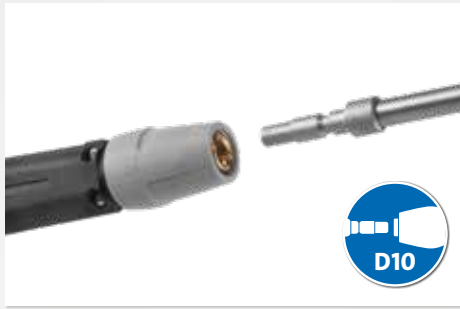

### ORDNUNGSSYSTEM

Mit dem durchdachten Ordnungssystem des Quickly stellen Zubehörsuche oder störende Schläuche und Kabel kein Problem mehr dar. Praktische Halterungen für das Stromkabel, die Reinigungslangen und den Hochdruckschlauch halten diese immer ordentlich an Ort und Stelle.

## HOCHDRUCK-PUMPE

Der hochwertige Pumpenkopf aus geschmiedetem Sondermessing ist das Herzstück des Quickly und garantiert dank verschleißarmer Komponenten eine lange Lebensdauer und somit zuverlässige Reinigungsergebnisse.