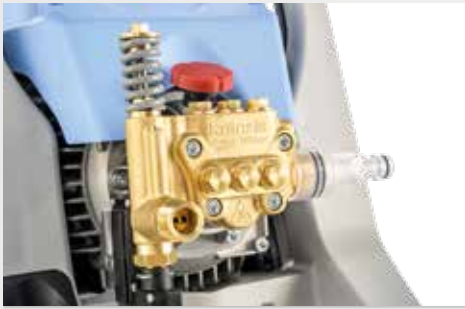

### TOTALSTOP SYSTEM

schaltet die Pumpe ab, wenn die Hochdruckpistole in Arbeitspausen nicht betätigt wird

### ORDNUNGSSYSTEM

Mit dem durchdachten Ordnungssystem des Quickly stellen Zubehörsuche oder störende Schläuche und Kabel kein Problem mehr dar. Praktische Halterungen für das Stromkabel, die Reinigungslangen und den Hochdruckschlauch halten diese immer ordentlich an Ort und Stelle.

## HOCHDRUCK-PUMPE

Der hochwertige Pumpenkopf aus geschmiedetem Sondermessing ist das Herzstück des Quickly und garantiert dank verschleißarmer Komponenten eine lange Lebensdauer und somit zuverlässige Reinigungsergebnisse.